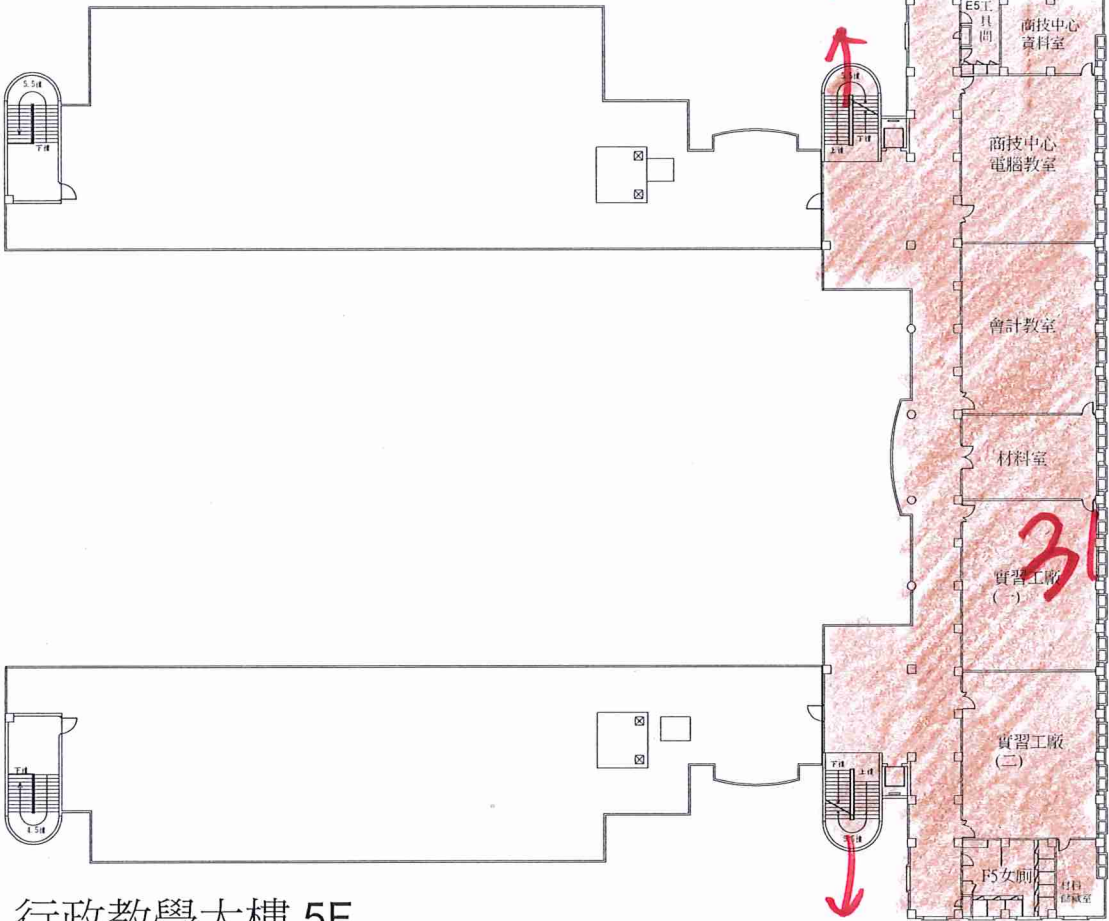

113年暑假

0 50M 100M

比例尺

國立竹北高級中學
校園平面圖

含電梯內

含電梯內

行政教學大樓 1F

比例尺
0 5M 10M

5F-4F

比例尺
0 5M 10M

5F-4F

行政教學大樓 5F

5F-4F

工商圖書館 1F

工商圖書館 2F

體育館 1F

體育館 2F

藝能館 1F

比例尺

0 5M 10M