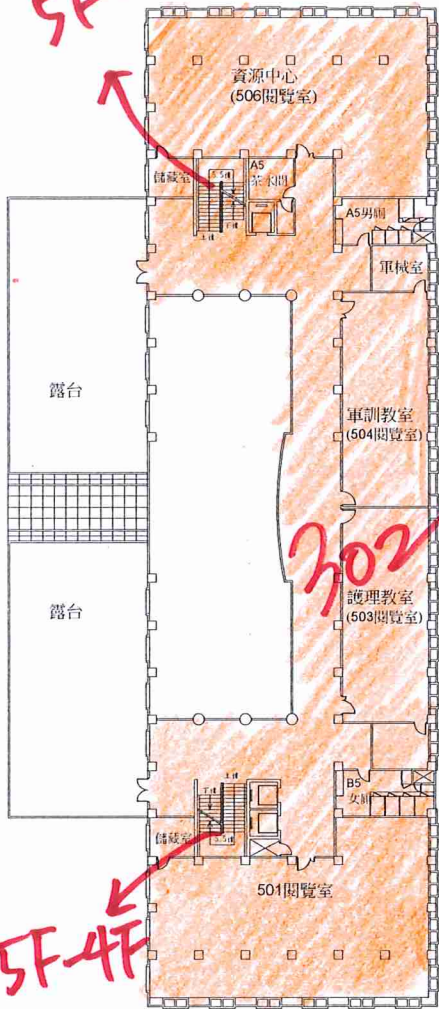

113年暑假

0 50M 100M

比例尺

國立竹北高級中學
校園平面圖

含電梯內

含電梯內

行政教學大樓 1F

比例尺
0 5M 10M

5F-4F

比例尺
0 5M 10M

5F-4F

行政教學大樓 5F

5F-4F

工商圖書館 1F

工商圖書館 2F

體育館 1F

體育館 2F

藝能館 1F

比例尺

0 5M 10M