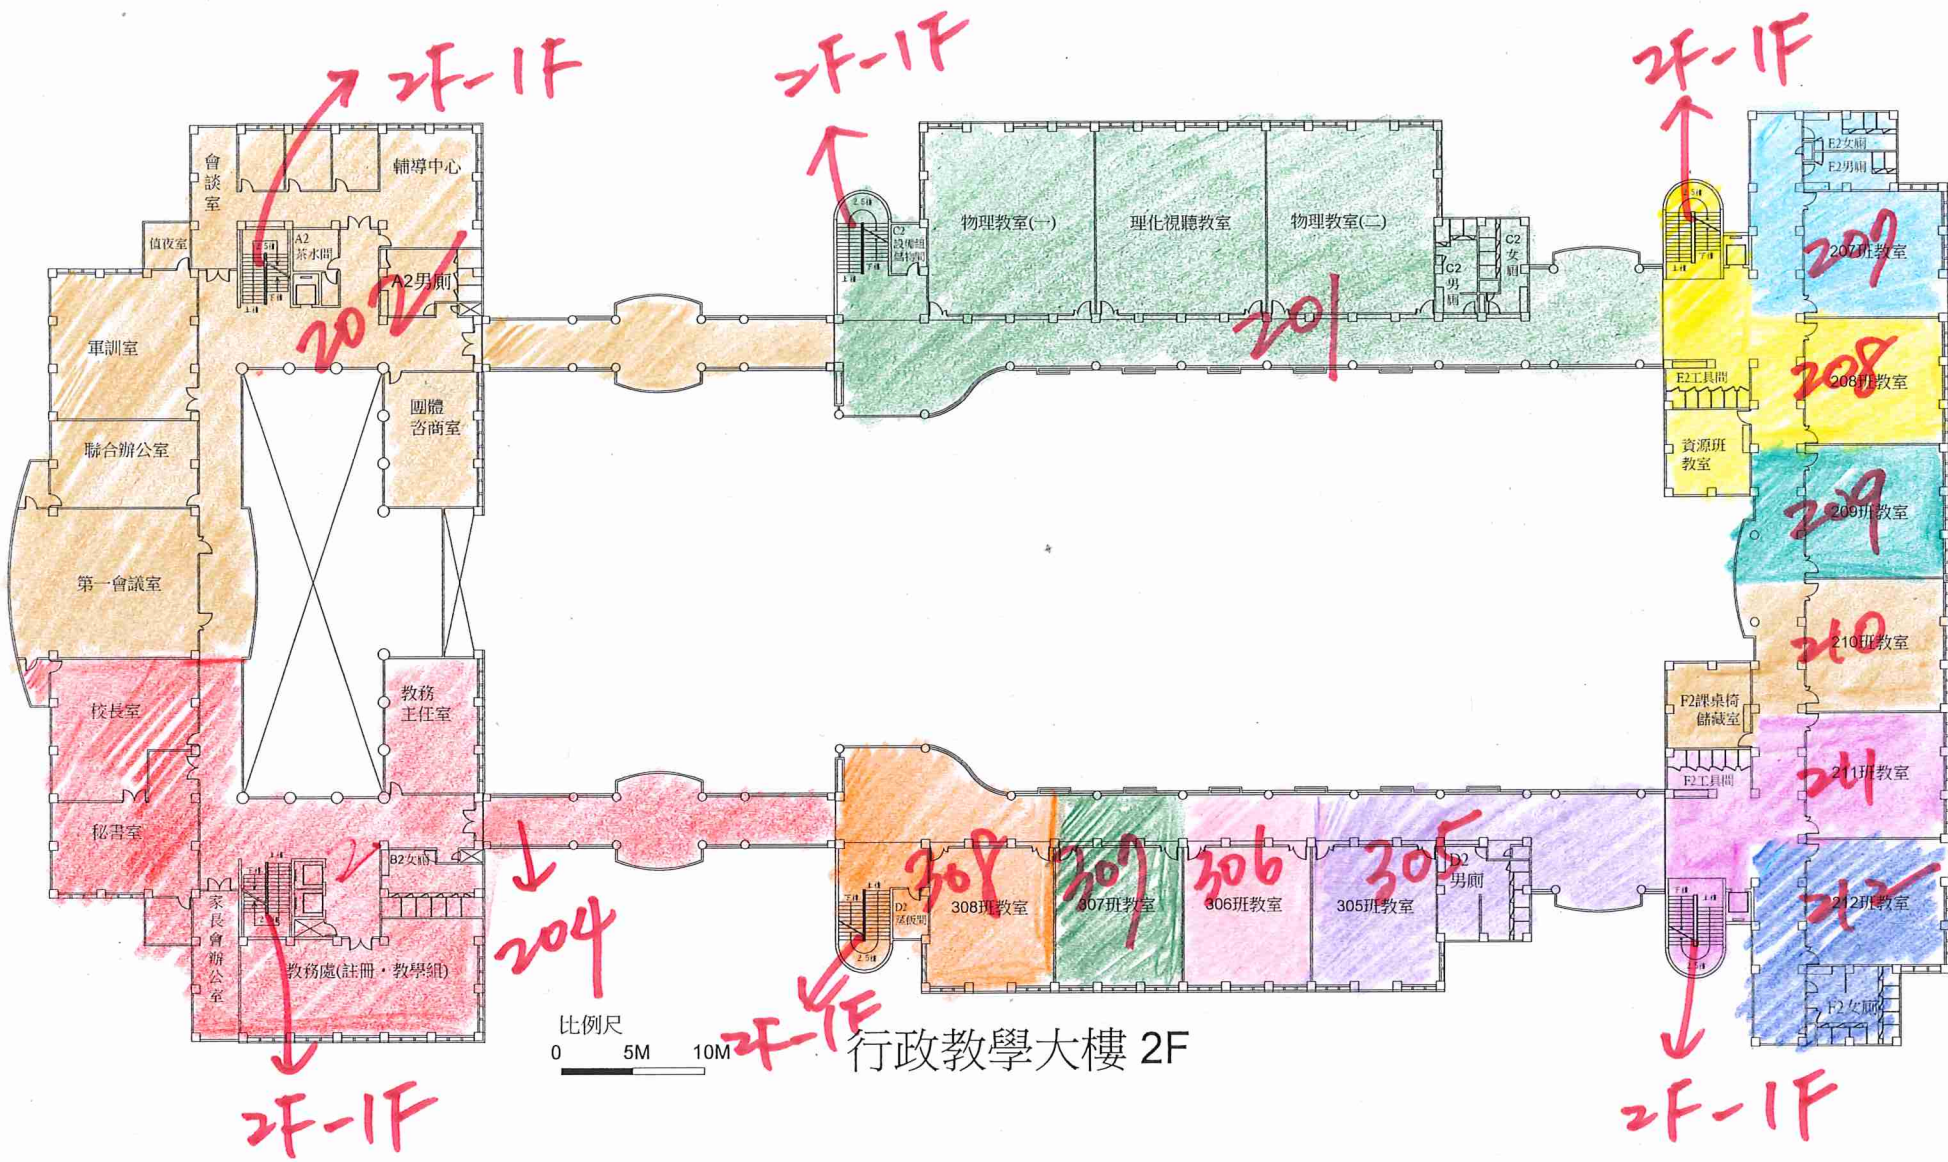

113年暑假

0 50M 100M

比例尺

國立竹北高級中學
校園平面圖

含電梯內

含電梯內

行政教學大樓 1F

比例尺
0 5M 10M

5F-4F

比例尺
0 5M 10M

5F-4F

行政教學大樓 5F

5F-4F

工商圖書館 1F

工商圖書館 2F

體育館 1F

體育館 2F

藝能館 1F

比例尺

0 5M 10M