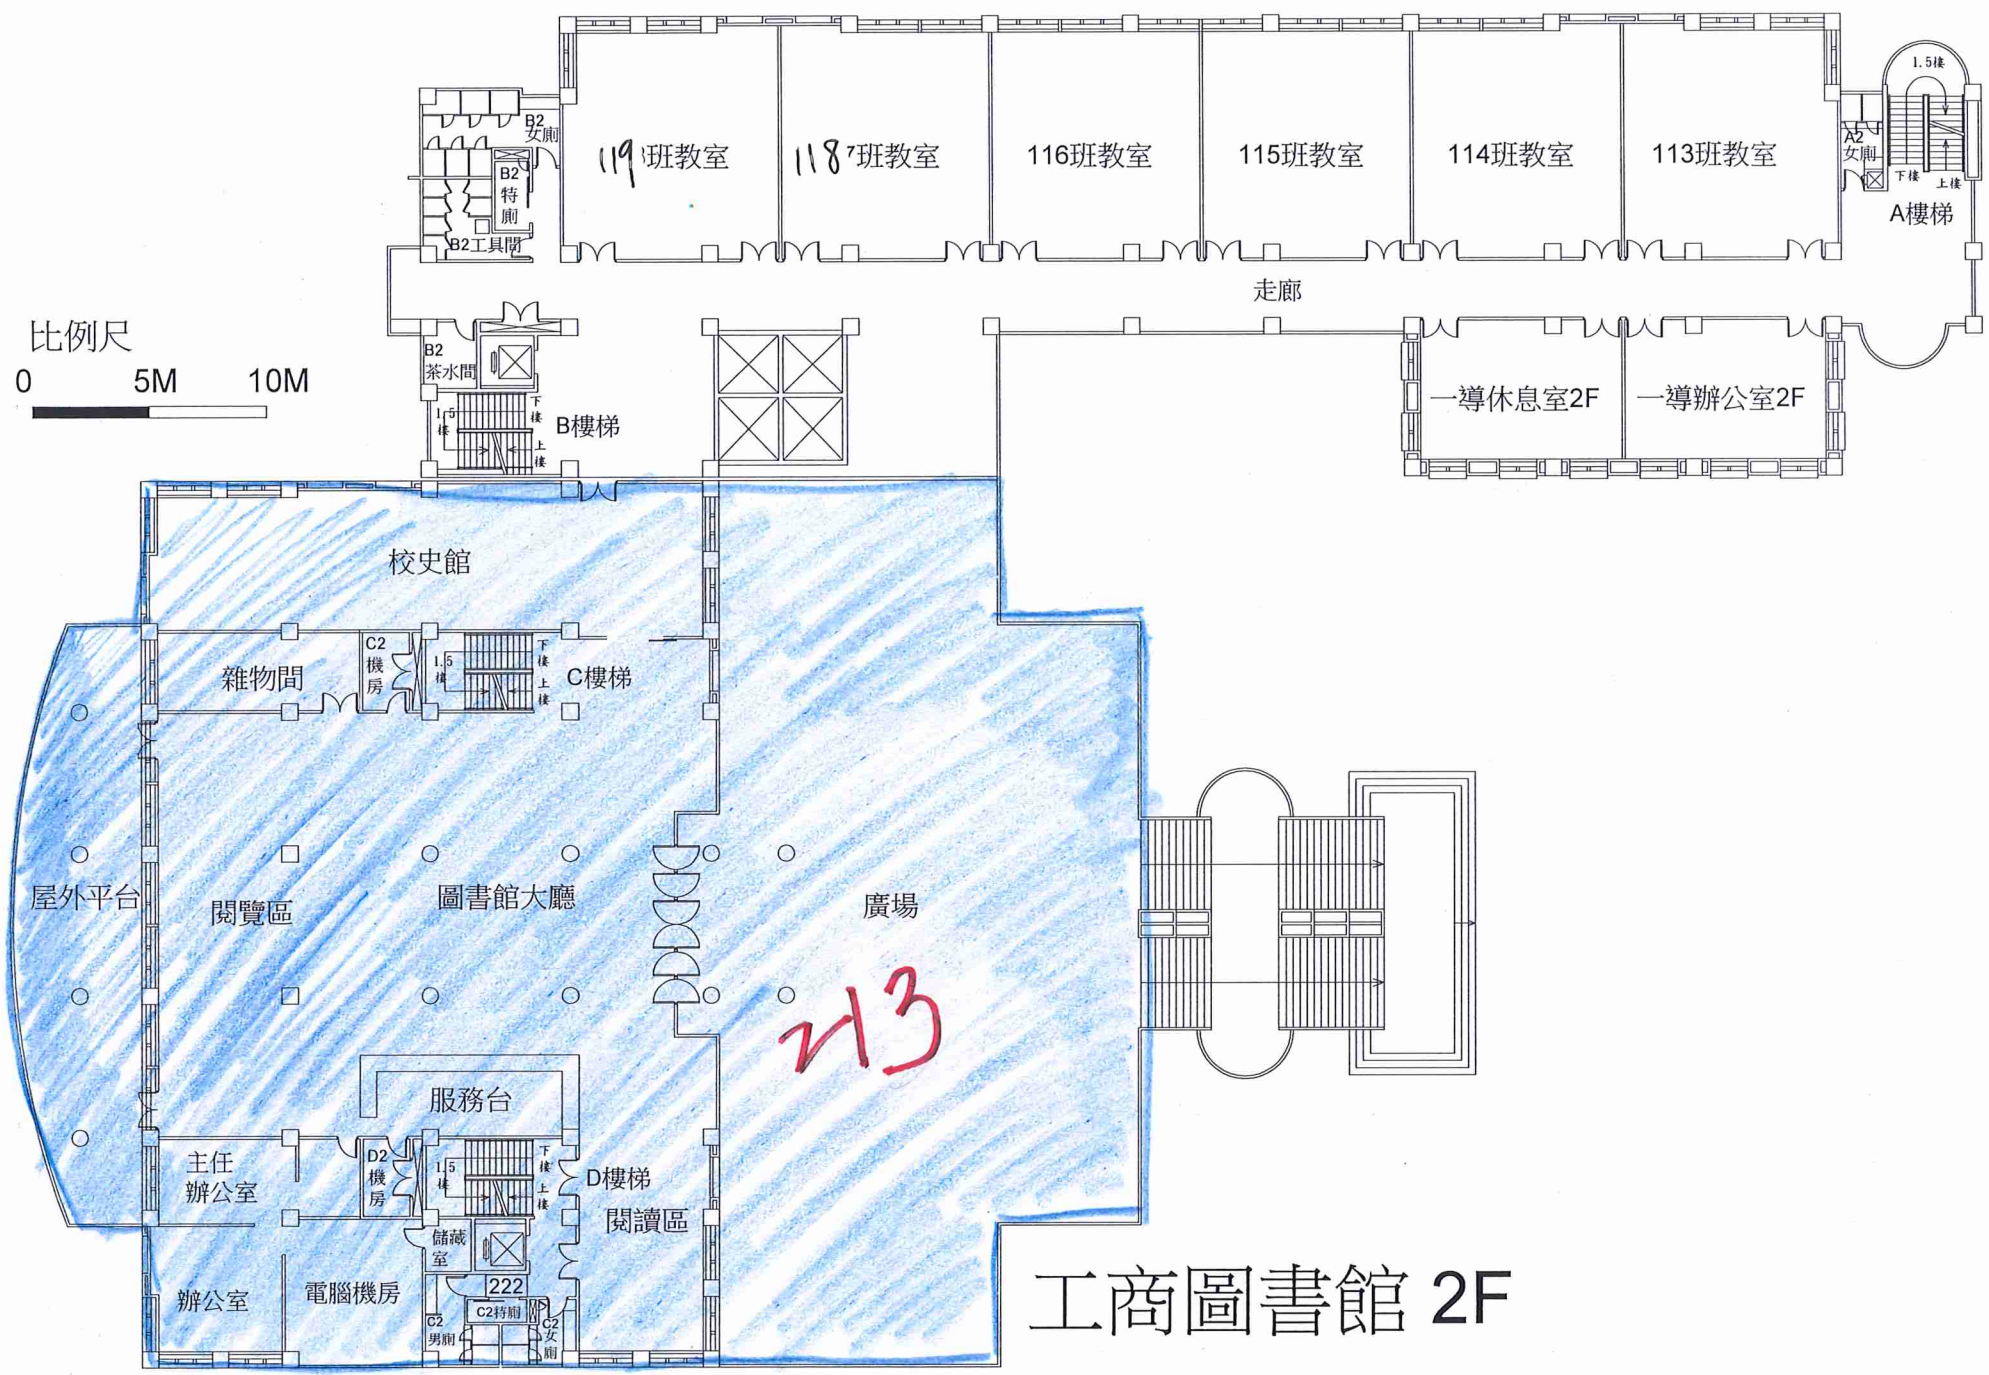

113年暑假

0 50M 100M

比例尺

國立竹北高級中學
校園平面圖

含電梯內

含電梯內

行政教學大樓 1F

比例尺
0 5M 10M

5F-4F

比例尺
0 5M 10M

5F-4F

行政教學大樓 5F

5F-4F

工商圖書館 1F

工商圖書館 2F

體育館 1F

體育館 2F

藝能館 1F

比例尺

0 5M 10M