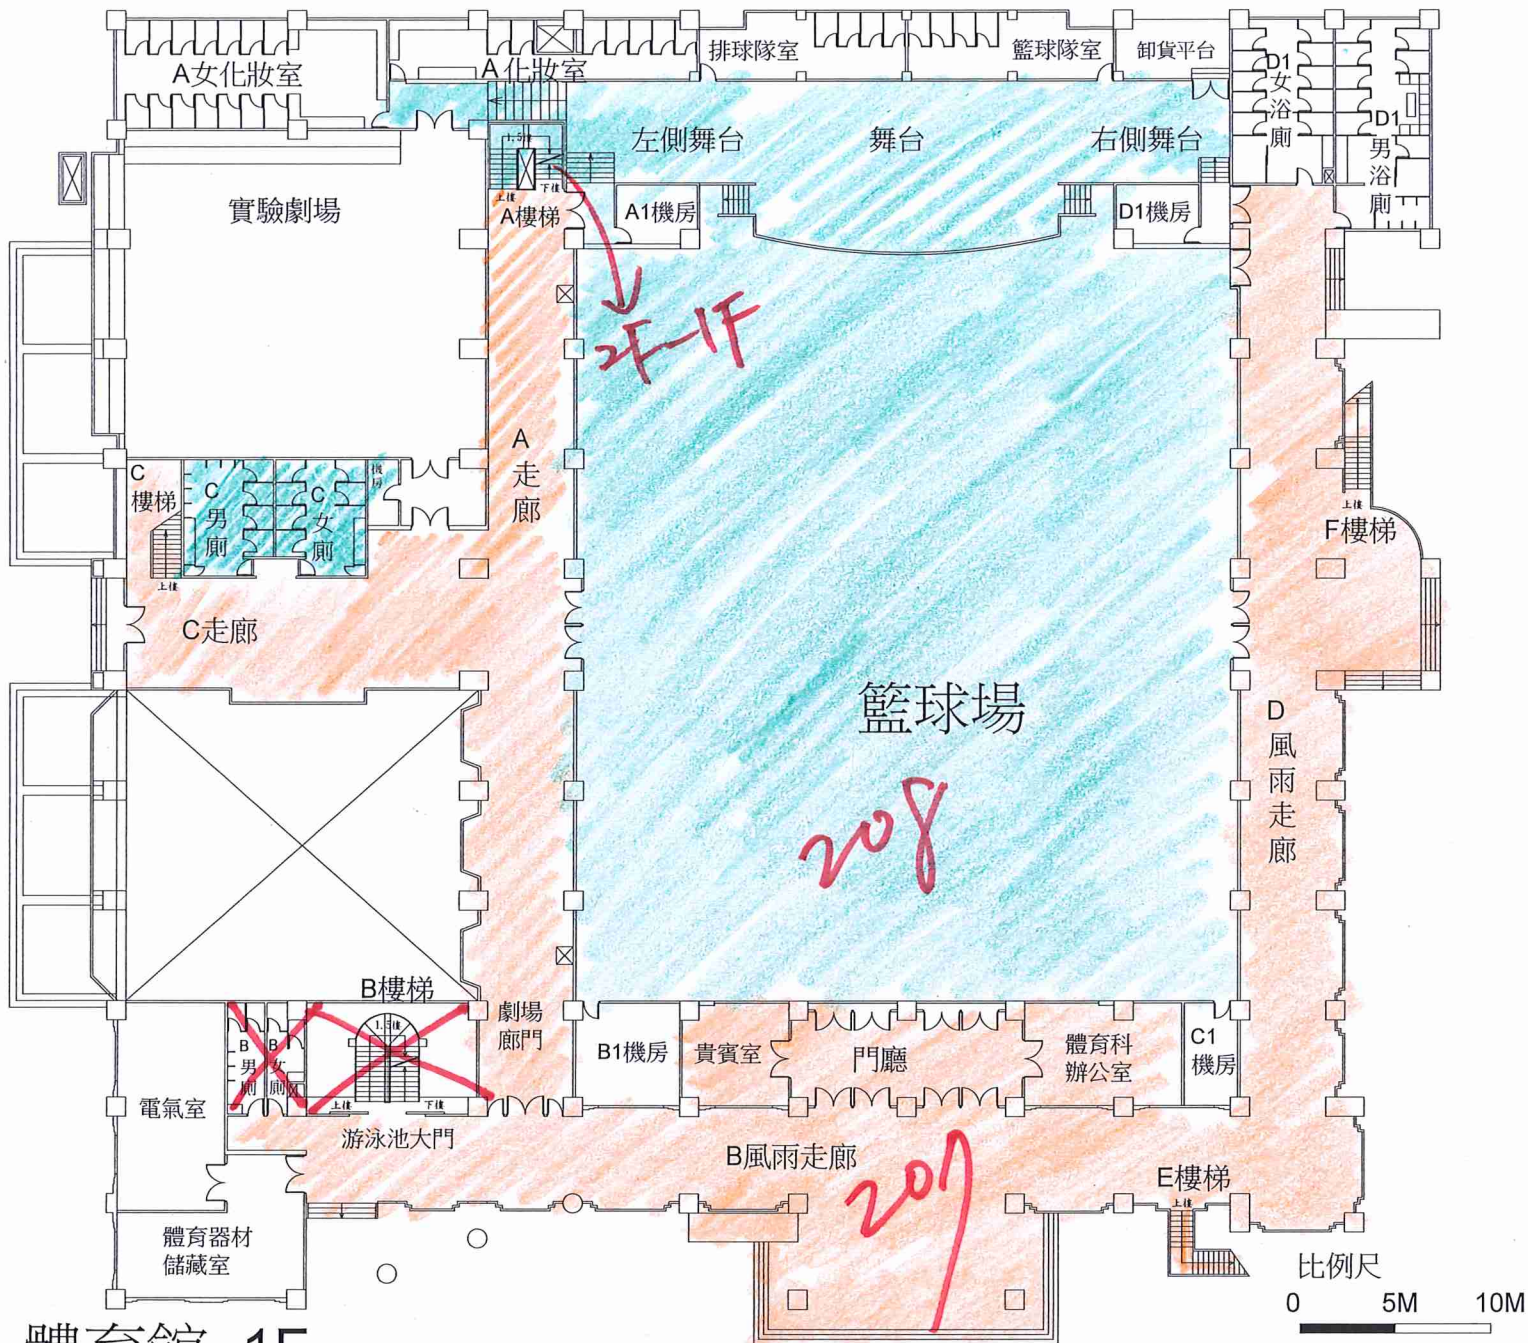

113年暑假

0 50M 100M

比例尺

國立竹北高級中學
校園平面圖

含電梯內

含電梯內

行政教學大樓 1F

比例尺
0 5M 10M

5F-4F

比例尺
0 5M 10M

5F-4F

行政教學大樓 5F

5F-4F

工商圖書館 1F

工商圖書館 2F

體育館 1F

體育館 2F

藝能館 1F

比例尺

0 5M 10M