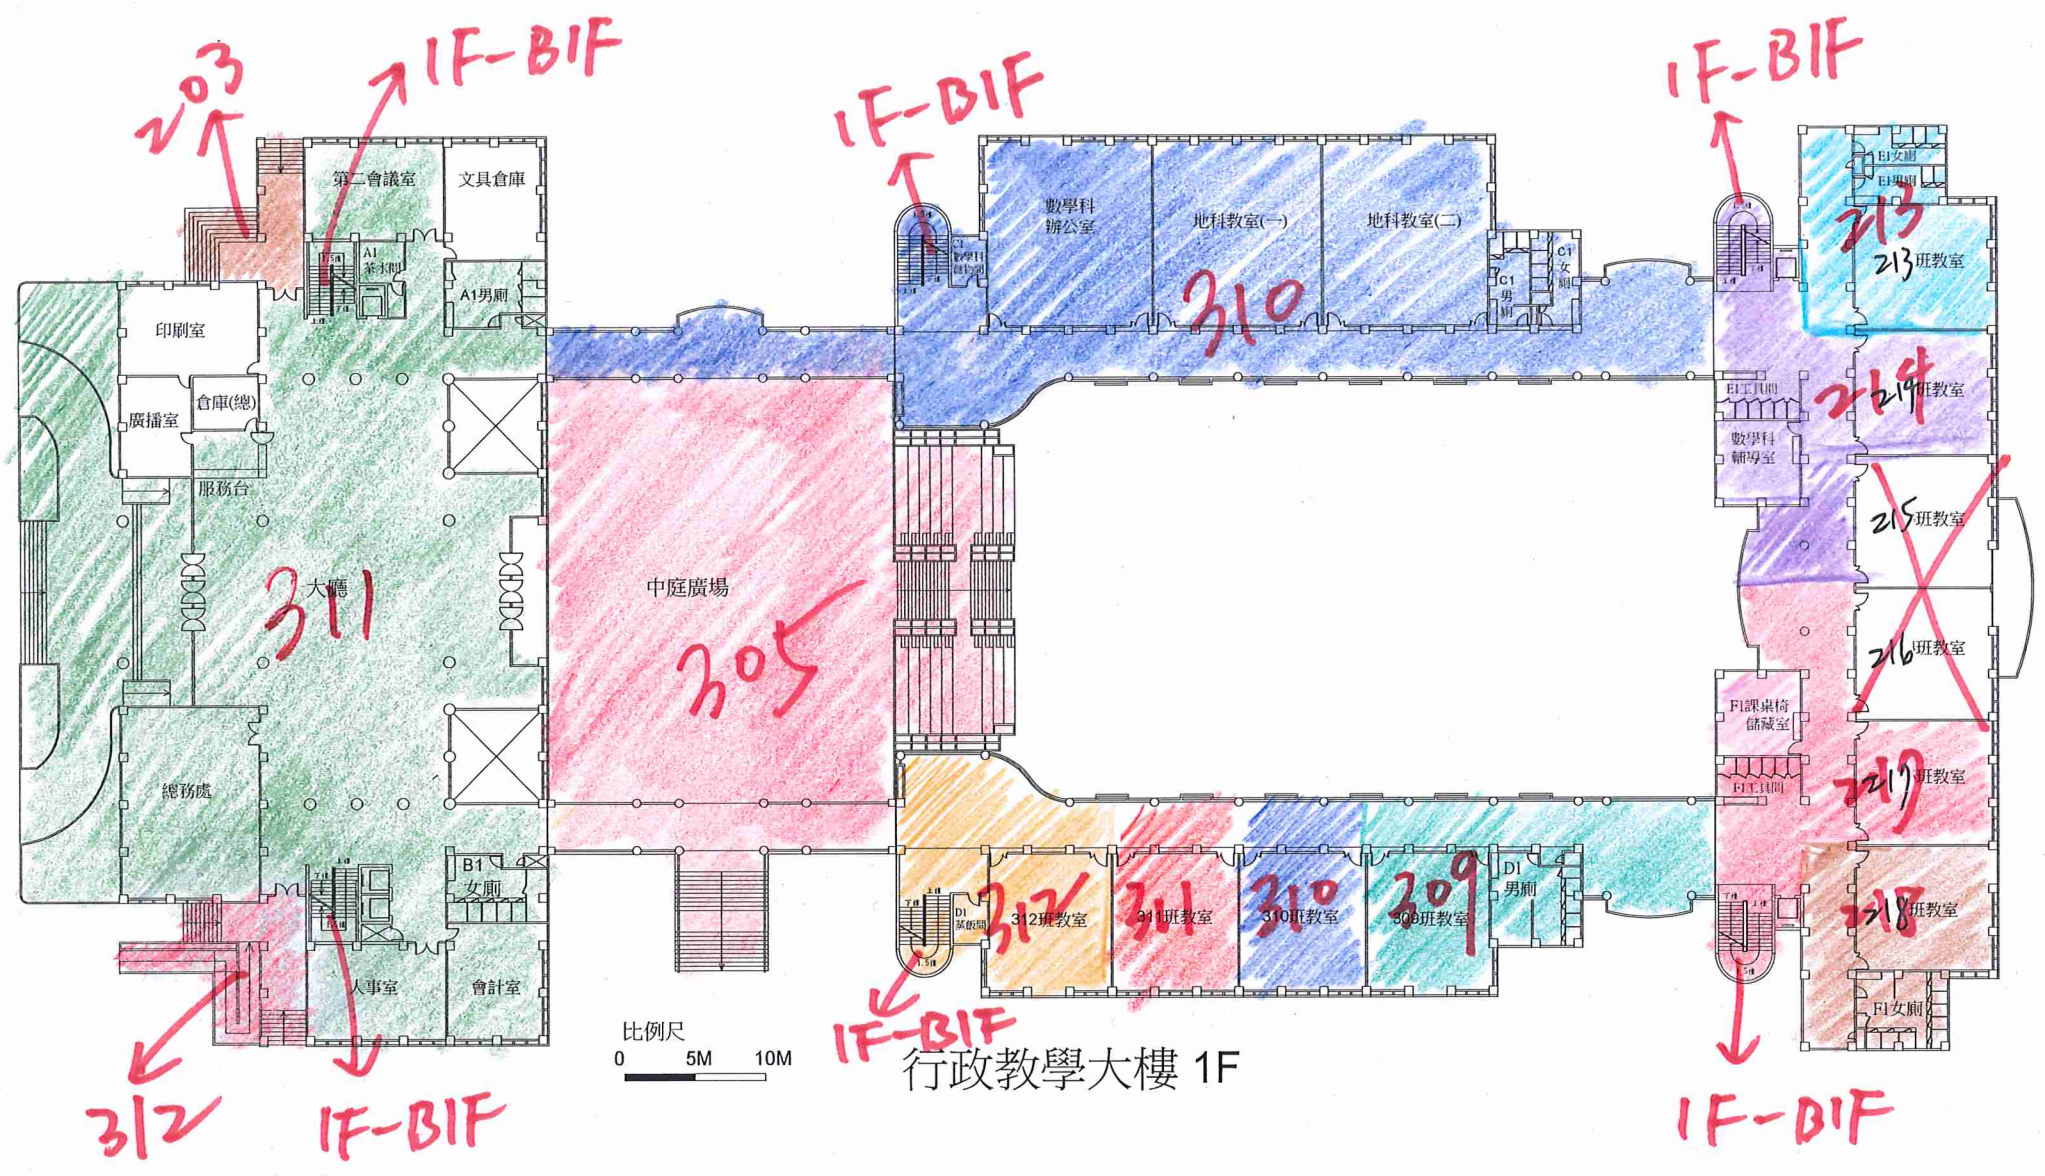

113年暑假

0 50M 100M

比例尺

國立竹北高級中學
校園平面圖

含電梯內

含電梯內

行政教學大樓 1F

比例尺
0 5M 10M

5F-4F

比例尺
0 5M 10M

5F-4F

行政教學大樓 5F

5F-4F

工商圖書館 1F

工商圖書館 2F

體育館 1F

體育館 2F

藝能館 1F

比例尺

0 5M 10M