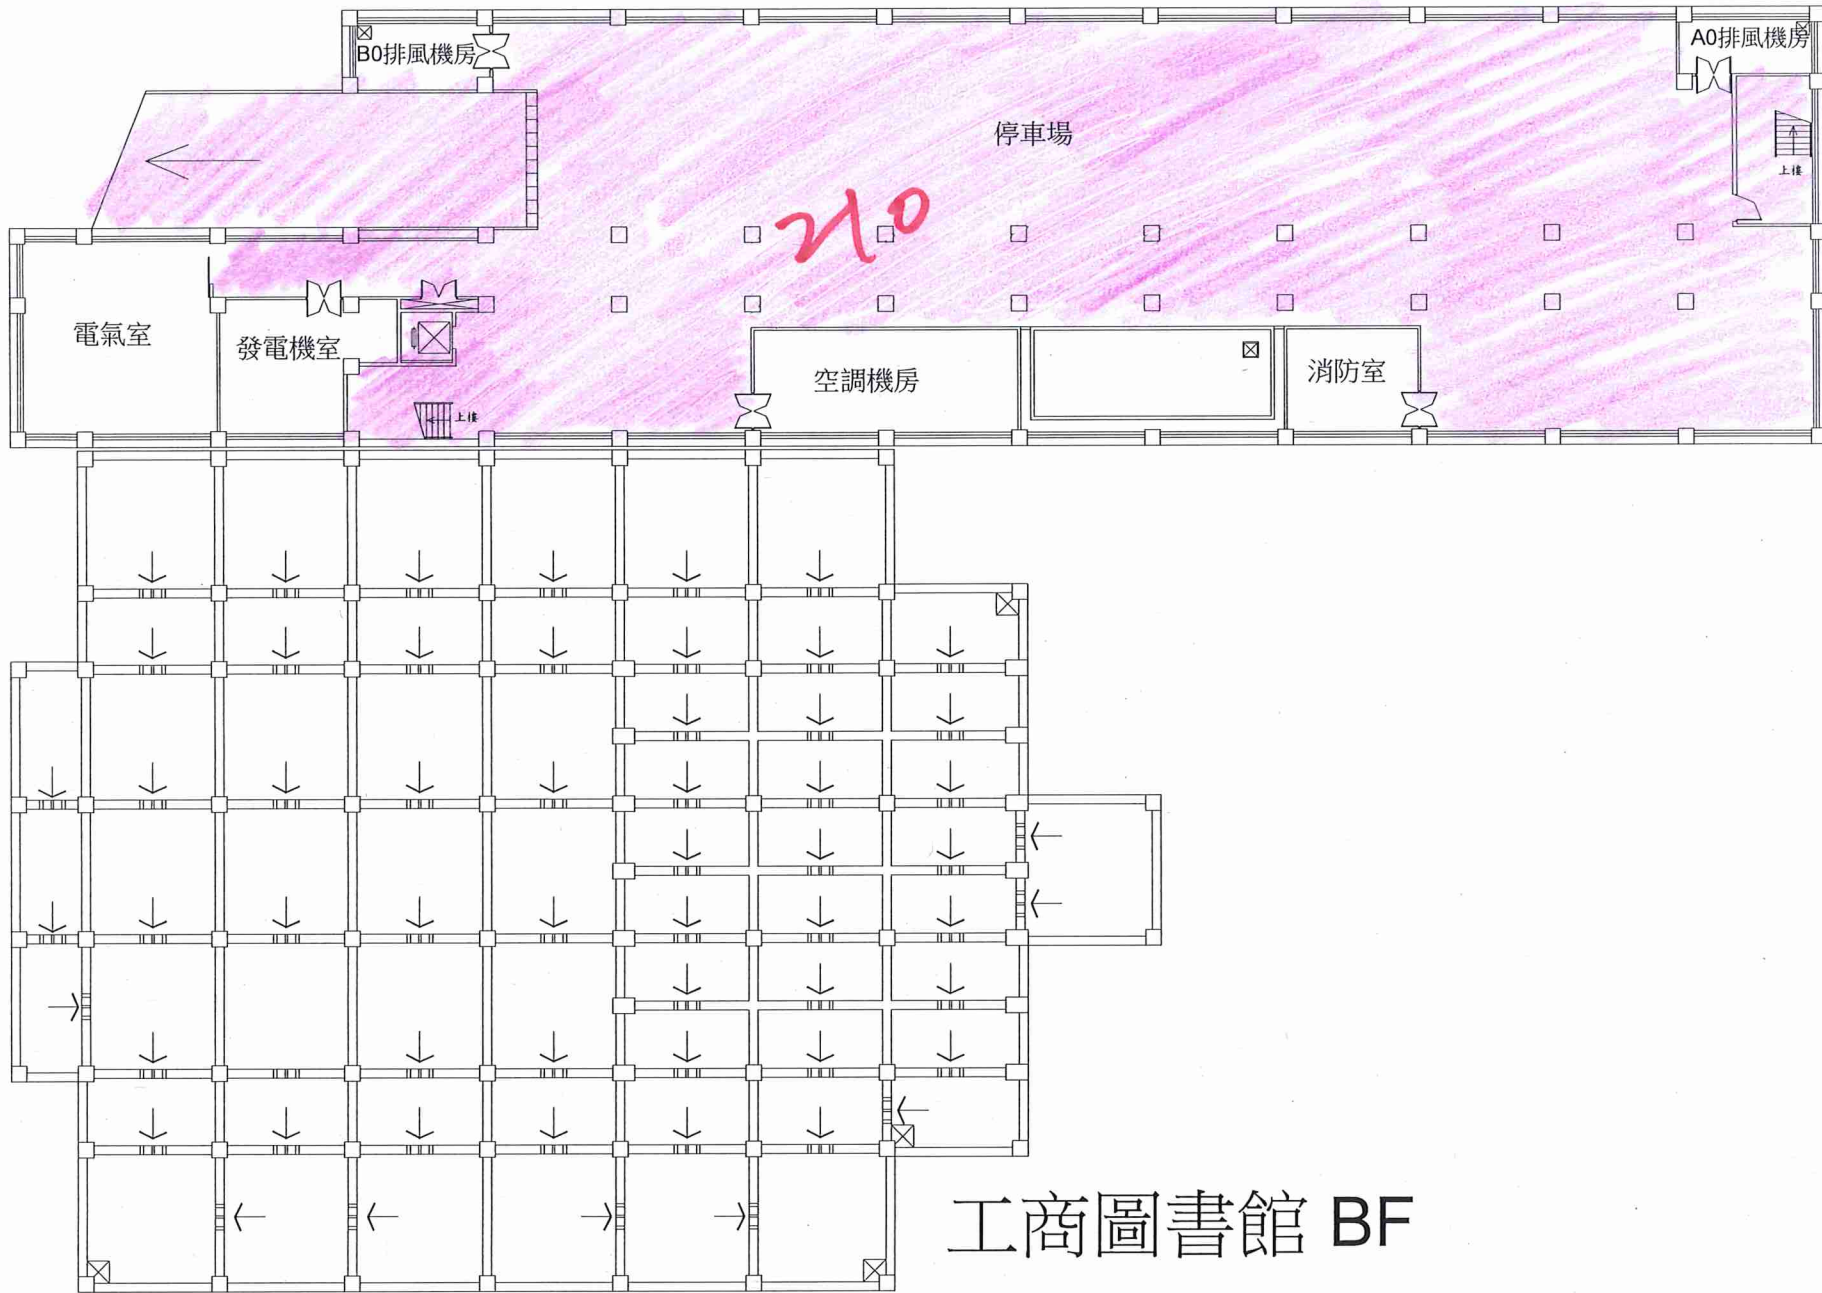

113年暑假

0 50M 100M

比例尺

國立竹北高級中學
校園平面圖

含電梯內

含電梯內

行政教學大樓 1F

比例尺
0 5M 10M

5F-4F

比例尺
0 5M 10M

5F-4F

行政教學大樓 5F

5F-4F

工商圖書館 1F

工商圖書館 2F

體育館 1F

體育館 2F

藝能館 1F

比例尺

0 5M 10M