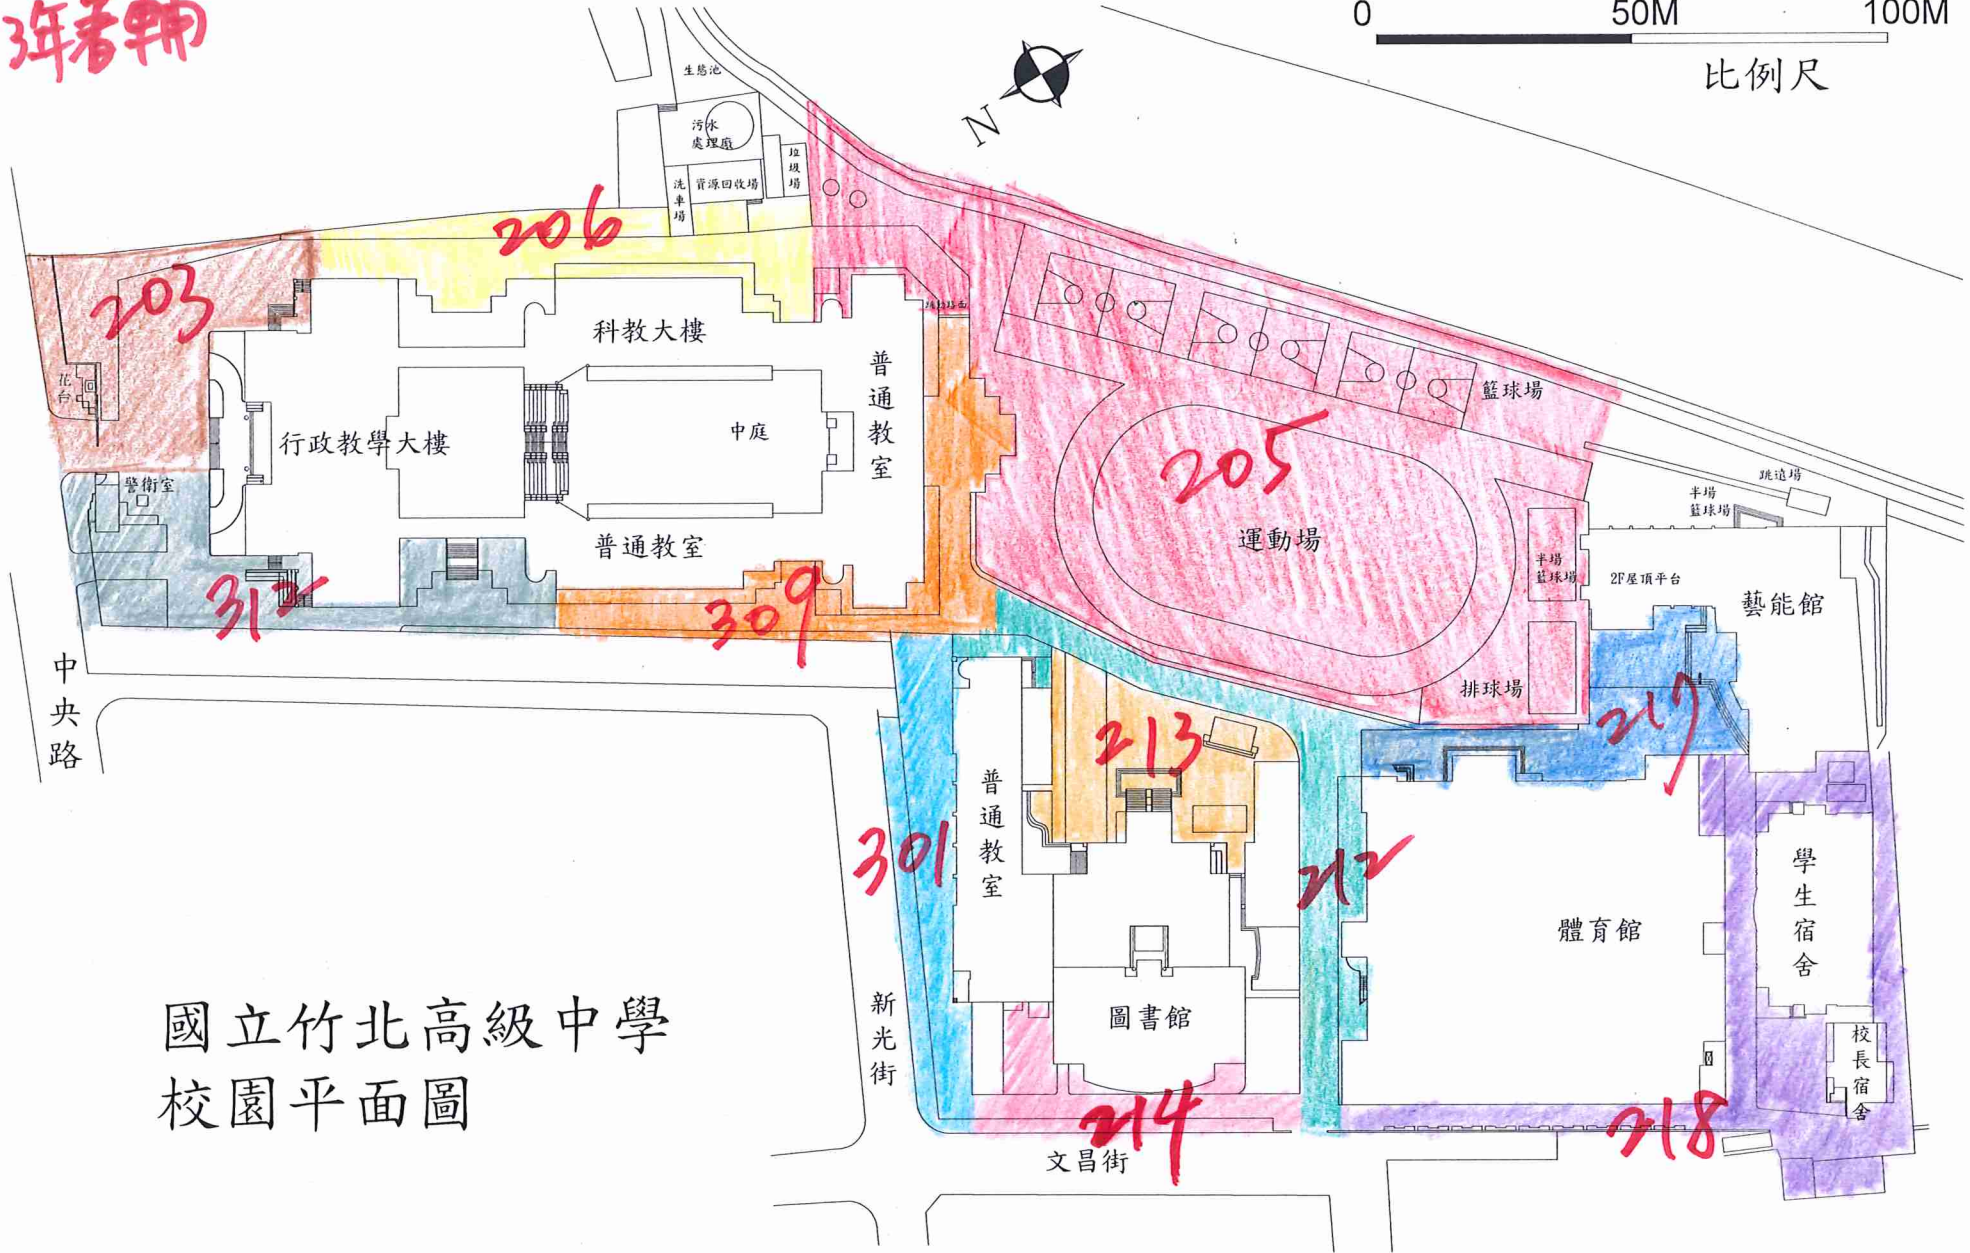

113年暑假

0 50M 100M

比例尺

國立竹北高級中學
校園平面圖

含電梯內

含電梯內

行政教學大樓 1F

比例尺
0 5M 10M

5F-4F

比例尺
0 5M 10M

5F-4F

行政教學大樓 5F

5F-4F

工商圖書館 1F

工商圖書館 2F

體育館 1F

體育館 2F

藝能館 1F

比例尺

0 5M 10M