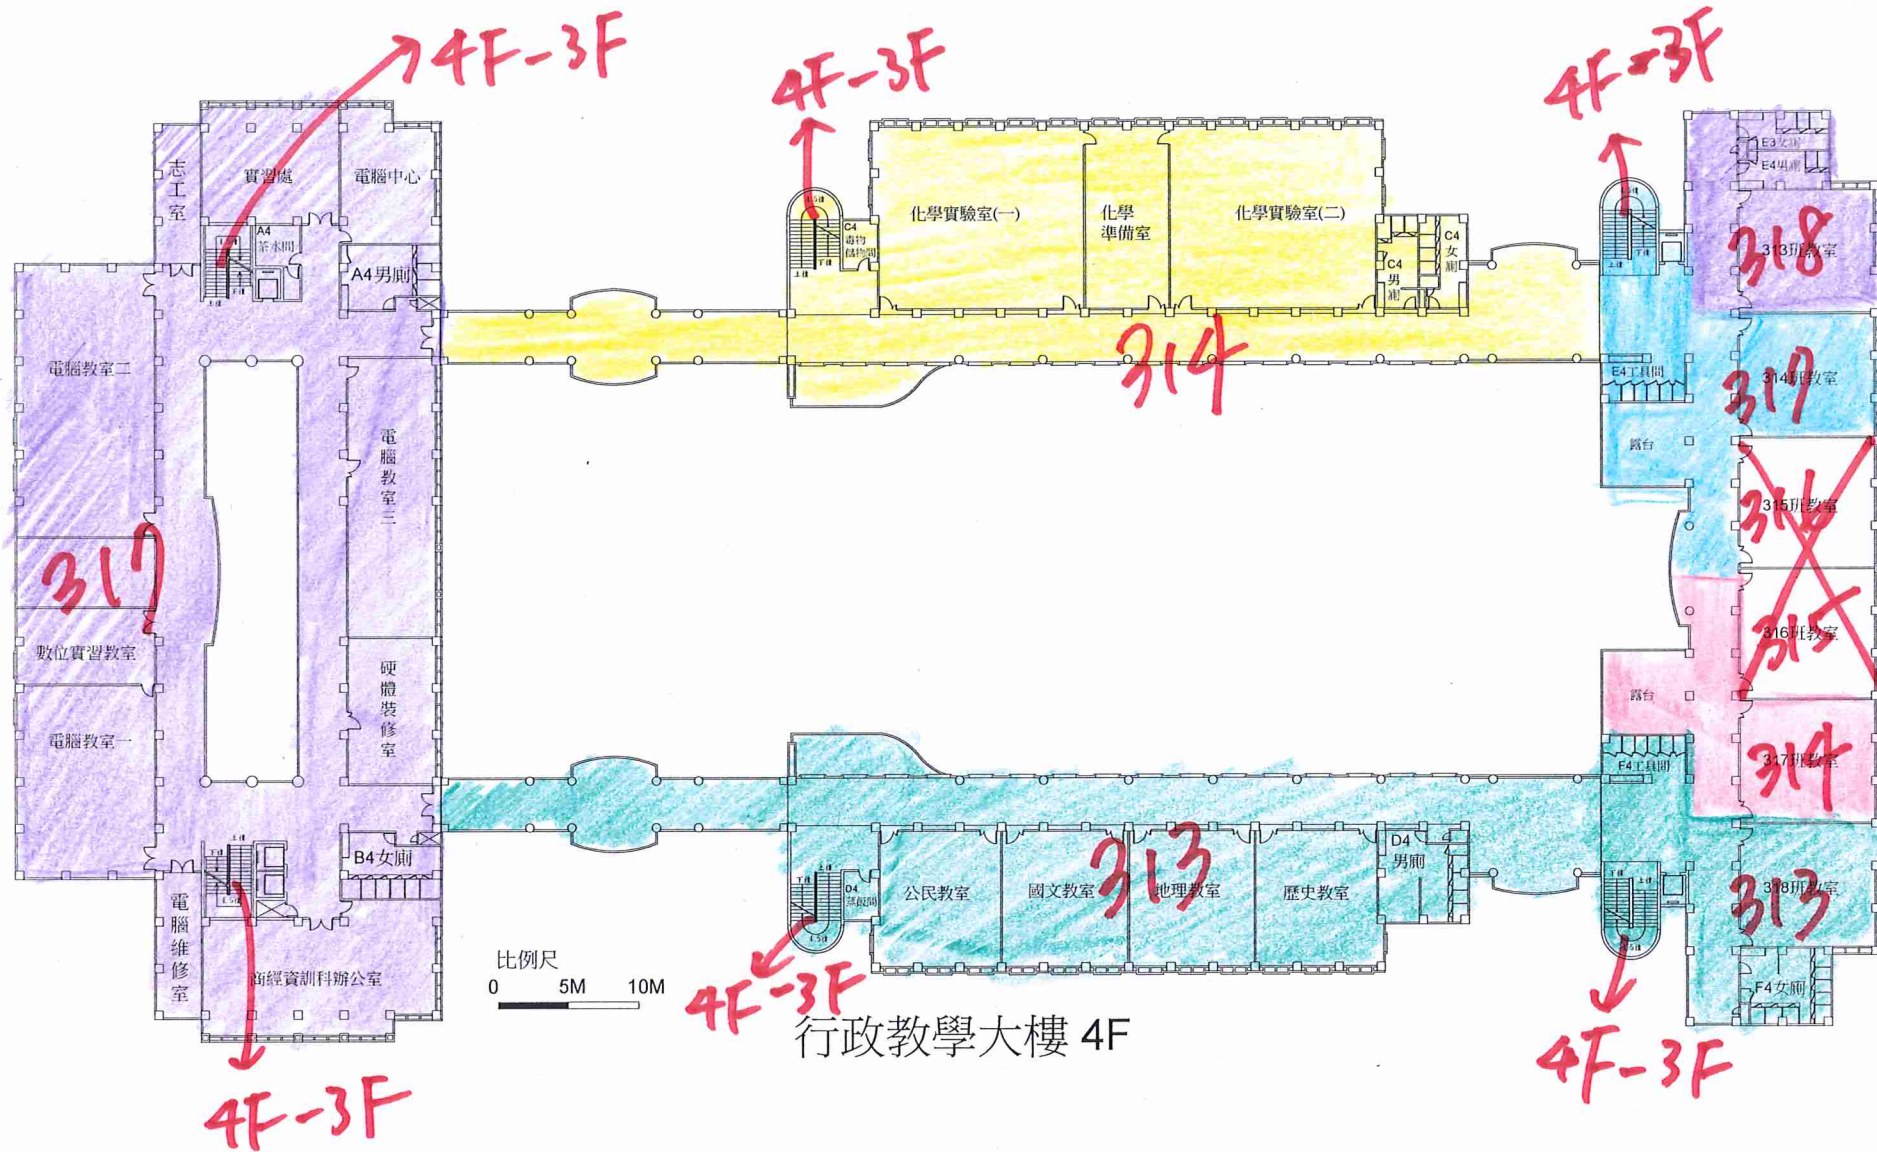

113年暑假

0 50M 100M

比例尺

國立竹北高級中學
校園平面圖

含電梯內

含電梯內

行政教學大樓 1F

比例尺
0 5M 10M

5F-4F

比例尺
0 5M 10M

5F-4F

行政教學大樓 5F

5F-4F

工商圖書館 1F

工商圖書館 2F

體育館 1F

體育館 2F

藝能館 1F

比例尺

0 5M 10M