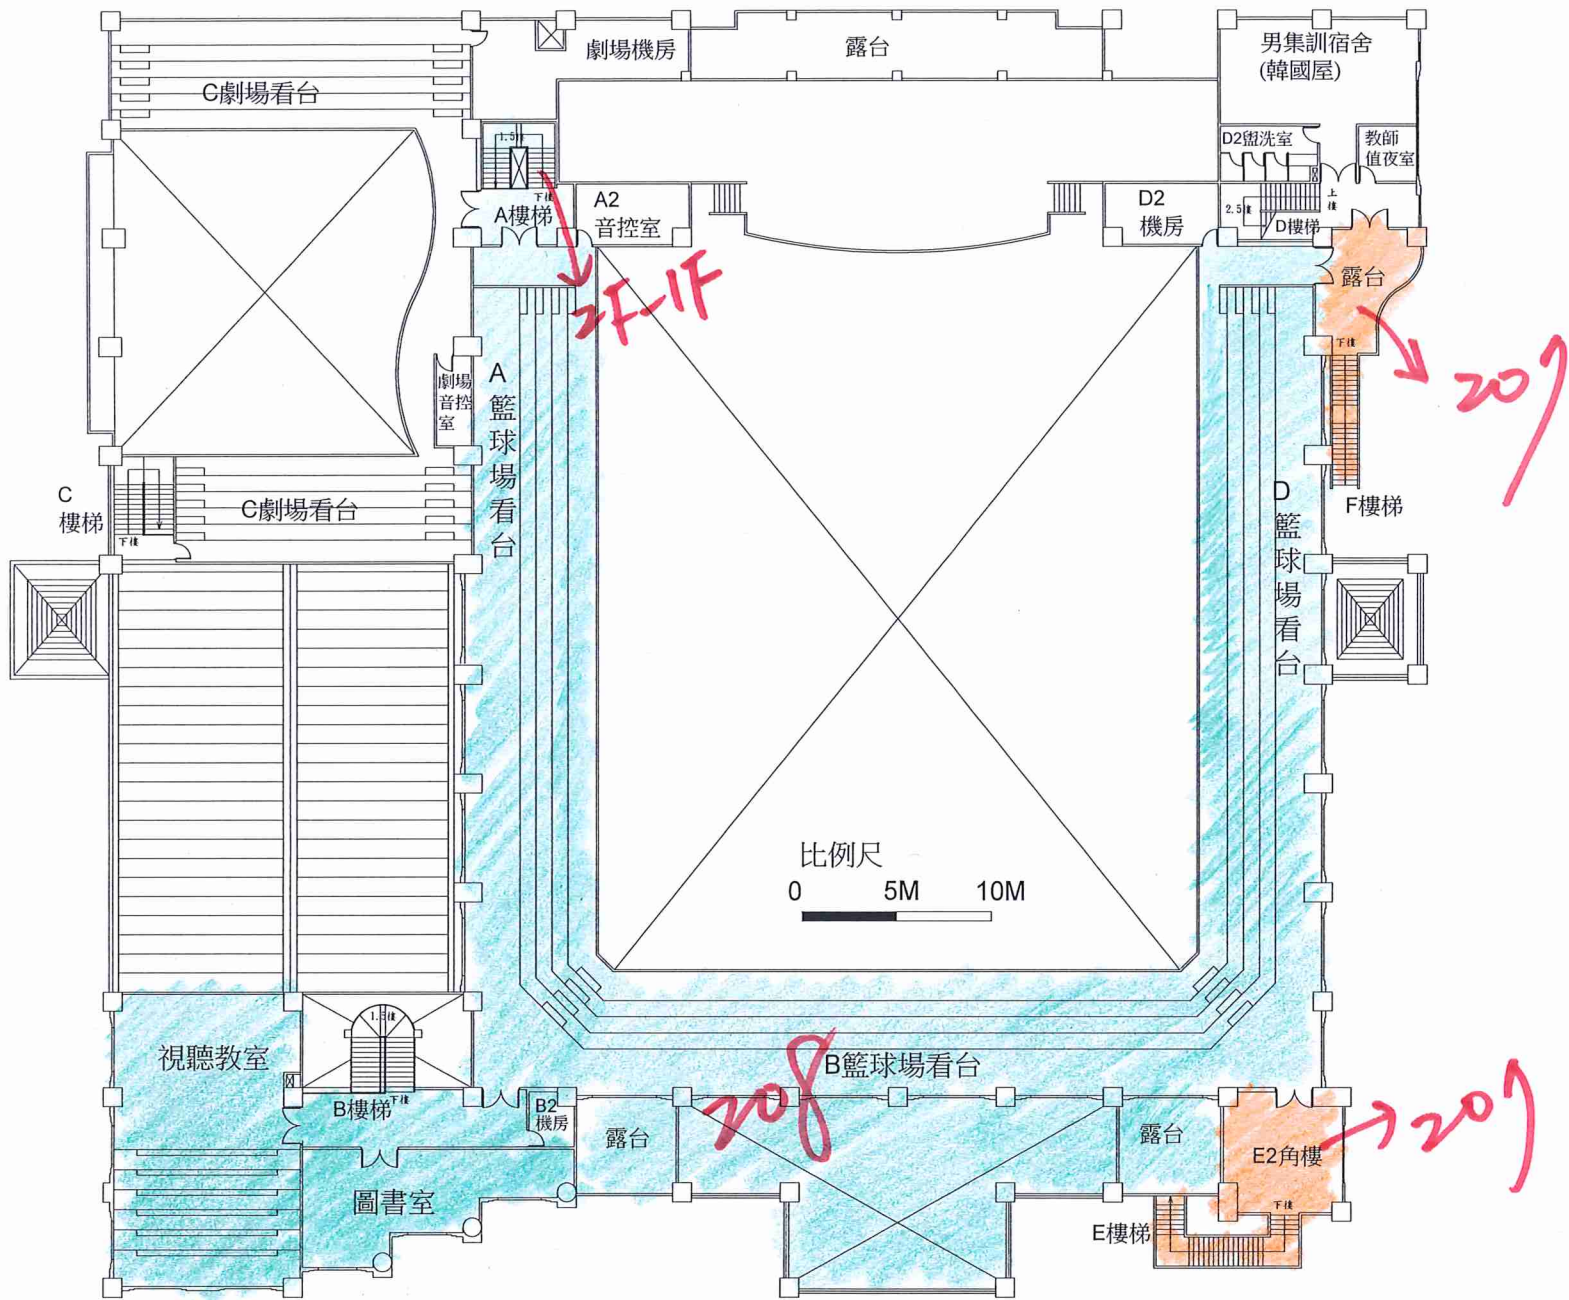

113年暑假

0 50M 100M

比例尺

國立竹北高級中學
校園平面圖

含電梯內

含電梯內

行政教學大樓 1F

比例尺
0 5M 10M

5F-4F

比例尺
0 5M 10M

5F-4F

行政教學大樓 5F

5F-4F

工商圖書館 1F

工商圖書館 2F

體育館 1F

體育館 2F

藝能館 1F

比例尺

0 5M 10M