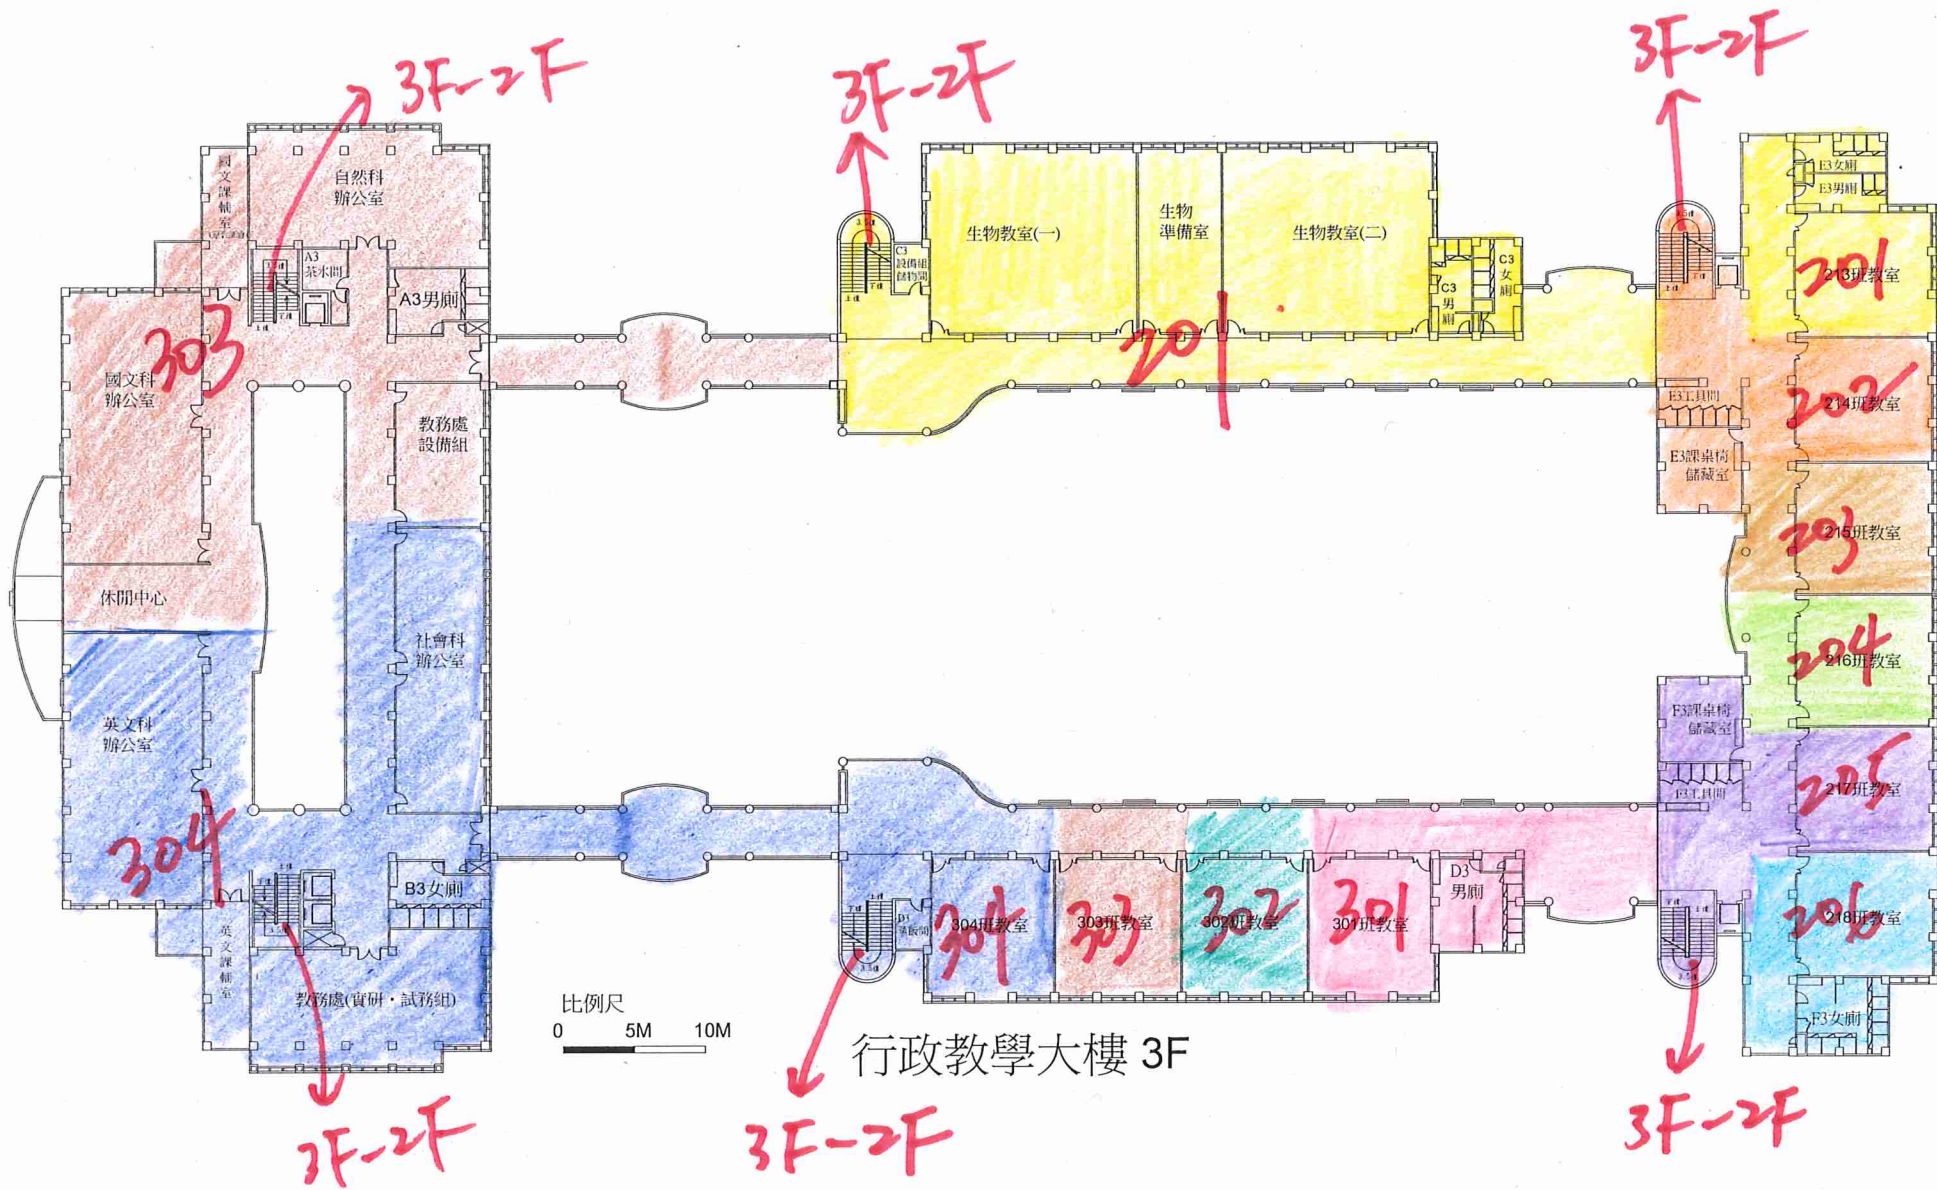

113年暑假

0 50M 100M

比例尺

國立竹北高級中學
校園平面圖

含電梯內

含電梯內

行政教學大樓 1F

比例尺
0 5M 10M

5F-4F

比例尺
0 5M 10M

5F-4F

行政教學大樓 5F

5F-4F

工商圖書館 1F

工商圖書館 2F

體育館 1F

體育館 2F

藝能館 1F

比例尺

0 5M 10M